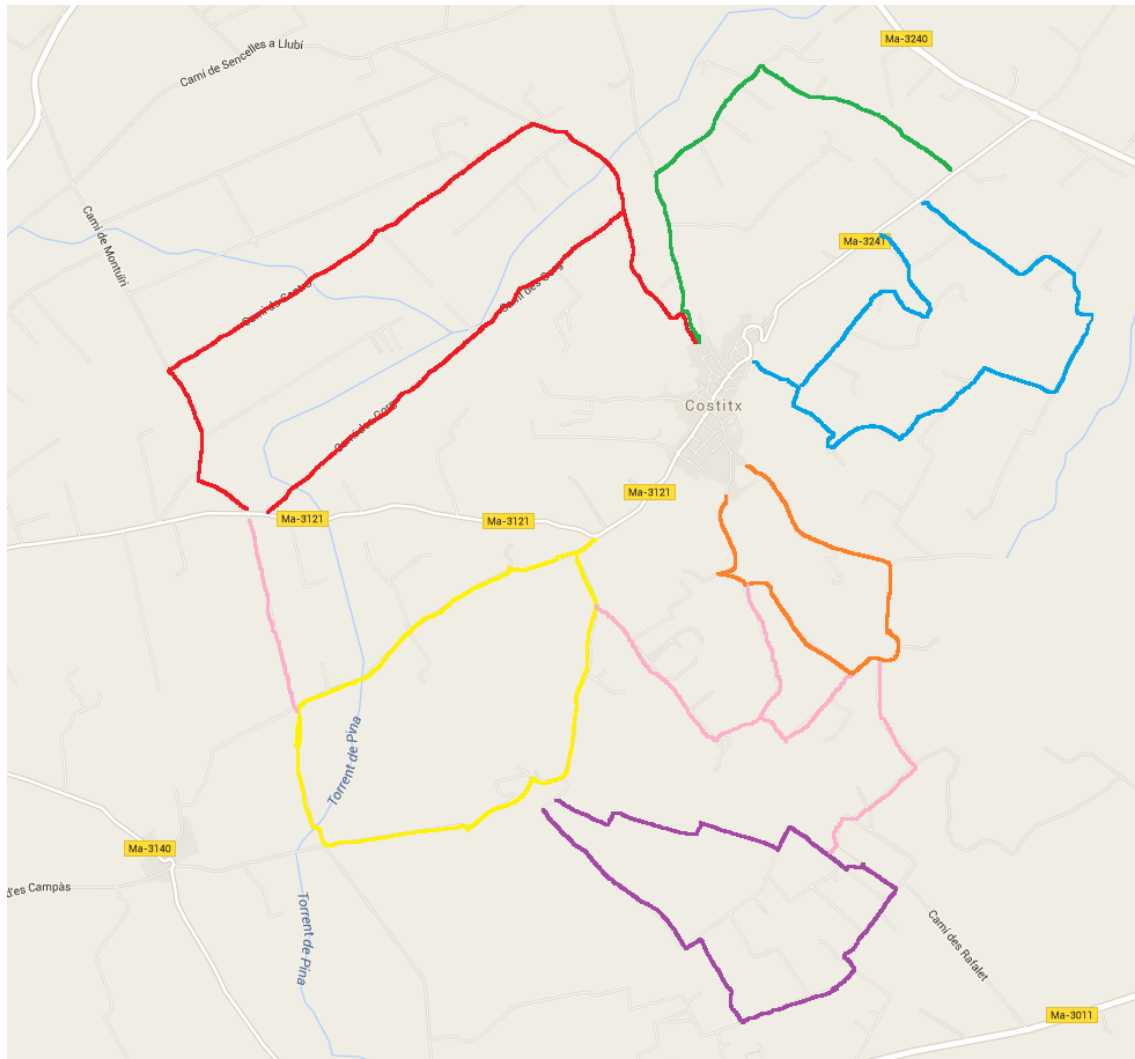

WANDERWEGE ROUTE COSTITX

- ROUTE 1: DES GORG**
- ROUTE 2: DES CÓS**
- ROUTE 3: DE L'ESTEPAR - ANTIGOR**
- ROUTE 4: DELS HORTS - COMUNA**
- ROUTE 5: DE SON VISPÓ – CAN QUIAM**
- ROUTE 6: DE SA GARRIGA – CASTELL D'AMÓS**
- VERBINDUNGSWEGE**