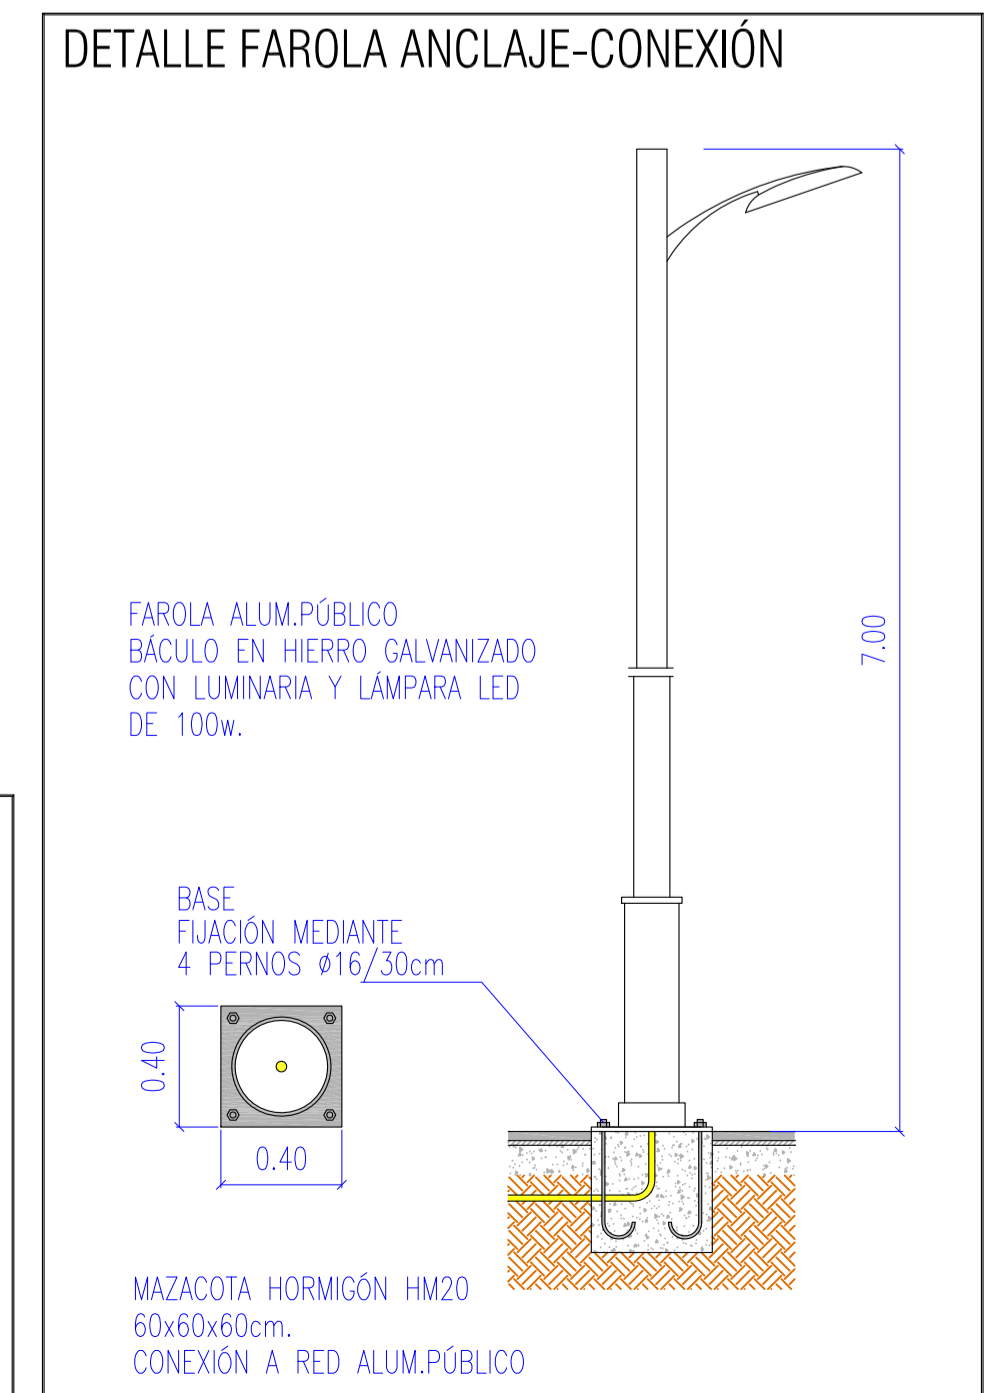

PLANTA PARQUE INFANTIL e.1/50
ZONA REFORMADA: 217m²

EMPLAZAMIENTO e.1/250

PROYECTO DE REFORMA EN UN PARQUE INFANTIL				
promotor: AJUNTAMENT DE COSTITX				
situacion: PLAÇA DES JARDÍ - 07144 COSTITX				
EMPLAZAMIENTO Y PLANTA				expediente:
plano nº: 1	total planos: 1	fecha: JULIO 2017	cotas en: metros	escala: 1/50-250
arquitecto:			promotor:	
ESTEBAN LLULL RIBAS				
direccion: PLAÇA DE LA VILA nº 27º. 1º tel. 971 52 30 43 - 607 85 25 56 07450 SANTA MARGALIDA				