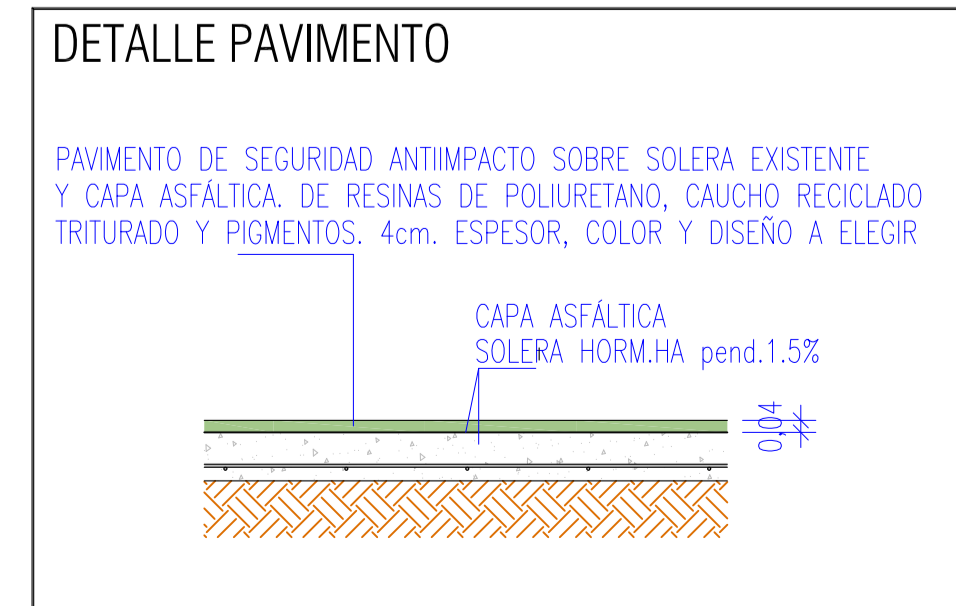

PLANTA PARQUE INFANTIL e.1/50
ZONA REFORMADA: 217m²

EMPLAZAMIENTO e.1/250

PROYECTO DE REFORMA EN UN PARQUE INFANTIL				
promotor: AJUNTAMENT DE COSTITX				
situacion: PLAÇA DES JARDÍ - 07144 COSTITX				
EMPLAZAMIENTO Y PLANTA				expediente:
plano nº: 1	total planos: 1	fecha: JULIO 2017	cotas en: metros	escala: 1/50-250
arquitecto:			promotor:	
ESTEBAN LLULL RIBAS				
direccion: PLAÇA DE LA VILA nº 27º. 1º tel. 971 52 30 43 - 607 85 25 56 07450 SANTA MARGALIDA				