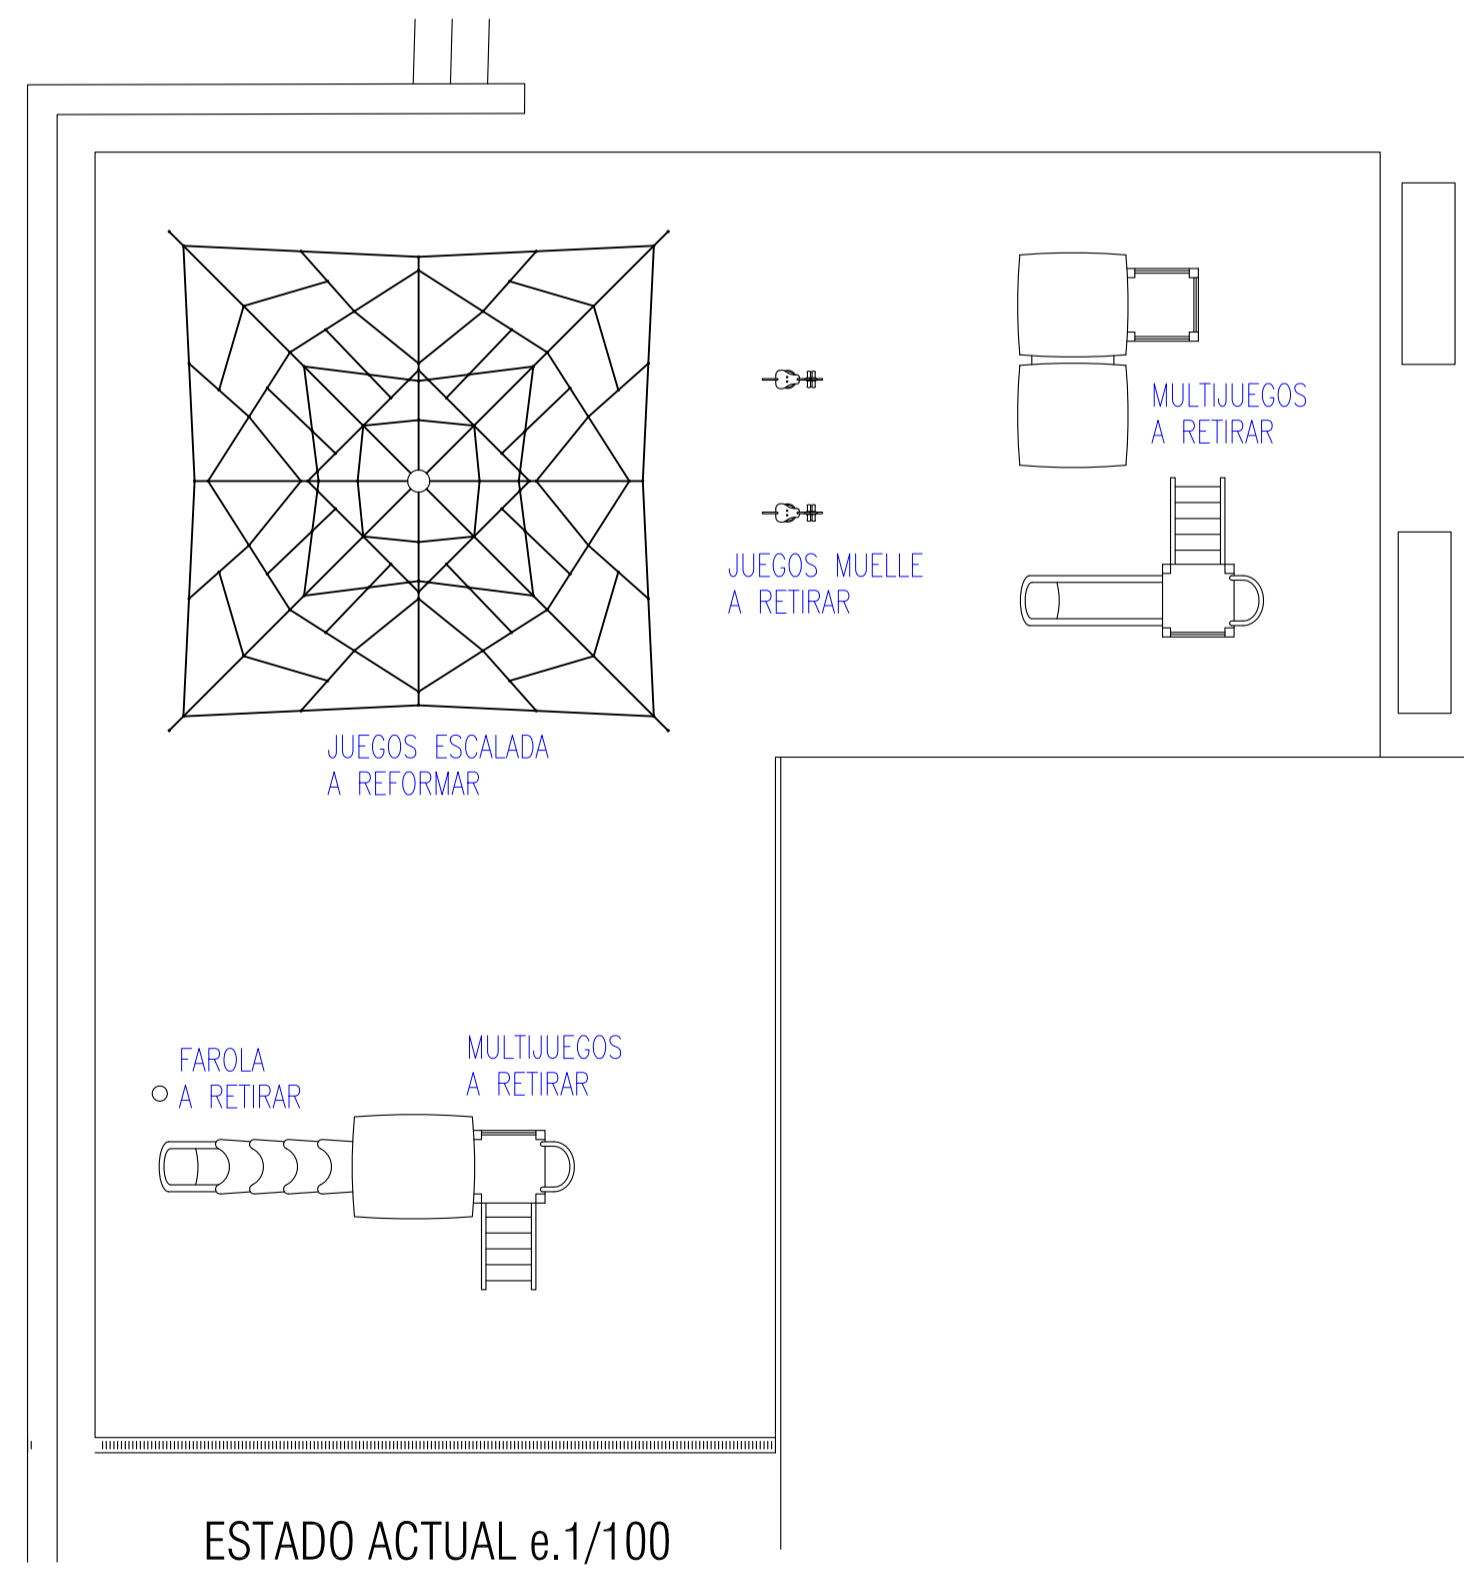

PLANTA PARQUE INFANTIL e.1/50
ZONA REFORMADA: 217m²

EMPLAZAMIENTO e.1/250

PROYECTO DE REFORMA EN UN PARQUE INFANTIL				
promotor: AJUNTAMENT DE COSTITX				
situacion: PLAÇA DES JARDÍ - 07144 COSTITX				
EMPLAZAMIENTO Y PLANTA				expediente:
plano nº: 1	total planos: 1	fecha: JULIO 2017	cotas en: metros	escala: 1/50-250
arquitecto:			promotor:	
ESTEBAN LLULL RIBAS				
direccion: PLAÇA DE LA VILA nº 27º. 1º tel. 971 52 30 43 - 607 85 25 56 07450 SANTA MARGALIDA				